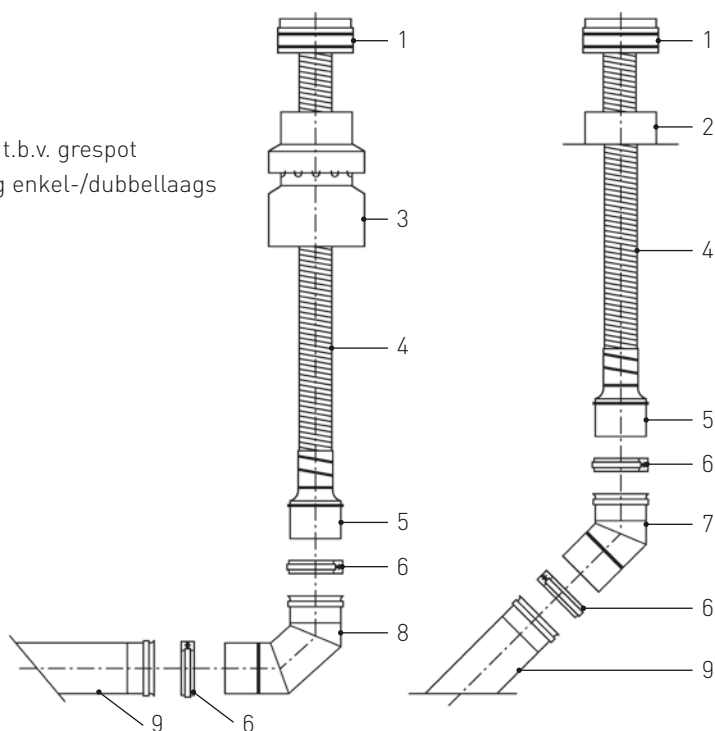

## OPBOUWSCHEMA NF

### VOLGENS MONTAGEVOORSCHRIFT

**HOLETHERM**

- 1 : NF Dakkap flex
- 2 : NF Universele dakplaat
- 3 : NF Universele concentrische kap t.b.v. grespot
- 4 : NF Flexibele rookgasafvoerleiding enkel-/dubbellaags
- 5 : NF Aansluitverloop star-flex
- 6 : NF Klemband
- 7 : NF Bocht 45°
- 8 : NF Bocht 87°
- 9 : NF Schoorsteensectie

### VOLGENS MONTAGEVOORSCHRIFT

- A : NF-CRA Divergerende kap
- B : NF-CRA Schoorsteensectie
- C : NF-CRA T-stuk 90°
- D : NF-CRA Aansluitverloop star-star
- E : NF-CRA T-stuk 90°
- F : NF-CRA Schoorsteensectie
- G : NF-CRA Dop met condensaftap